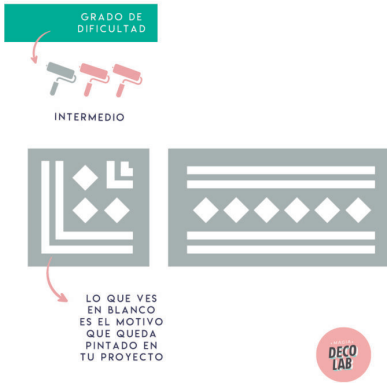

ALFOMBRAS

TERMINACION ALFOMBRA

Dimensiones 56 × 40 cm