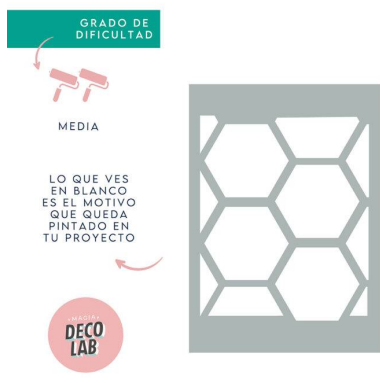

## DIENTE DE LEON

Dimensiones 60 x 43 cm

**GRADO DE DIFICULTAD**

INTERMEDIO

LO QUE VES EN BLANCO ES EL MOTIVO QUE QUEDA PINTADO EN TU PROYECTO

DECO LAB

## ESPINA DE PEZ

Dimensiones 60 x 43 cm

**GRADO DE DIFICULTAD**

MEDIA

LO QUE VES EN BLANCO ES EL MOTIVO QUE QUEDA PINTADO EN TU PROYECTO

DECO LAB

## ESTRELLITAS

Dimensiones 60 x 43 cm

**FLECHA**

Dimensiones 60 x 43 cm

**FLORIPA**

Dimensiones 60 x 43 cm

**FRUTALES**

Dimensiones 60 x 43 cm