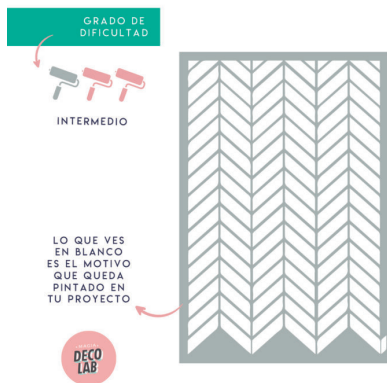

FLECHA

Dimensiones 60 x 43 cm